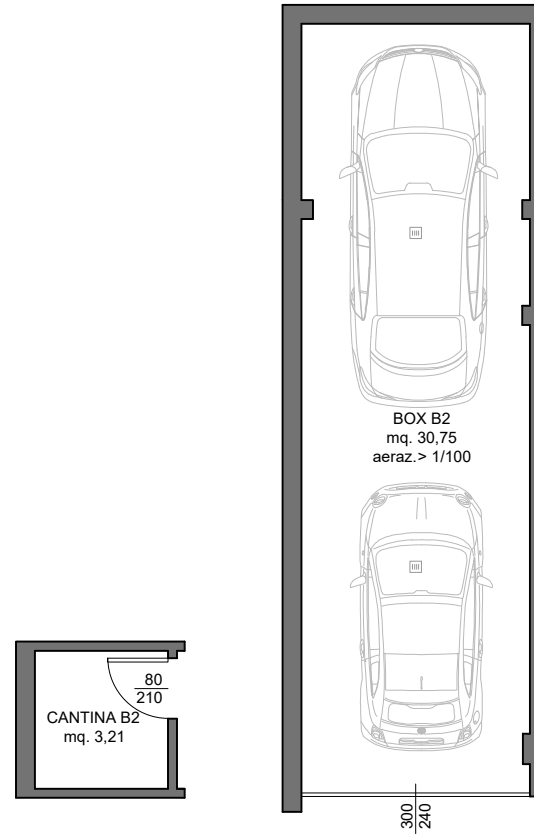

## APPARTAMENTO B2 PIANO PRIMO

 132,54 mq

 2

 2

PIANO INTERRATO

PIANO PRIMO

S.U. DI PROGETTO

Soggiorno/cottura	32,43 mq
Disimpegno 1	5,98 mq
Bagno 1	6,67 mq
Bagno 2	4,03 mq
Ripostiglio	2,15 mq
Camera 1	10,67 mq
Camera M.	14,49 mq
Cab. Armadio	4,51 mq
Terrazzo	32,40 mq
Cantina	3,94 mq