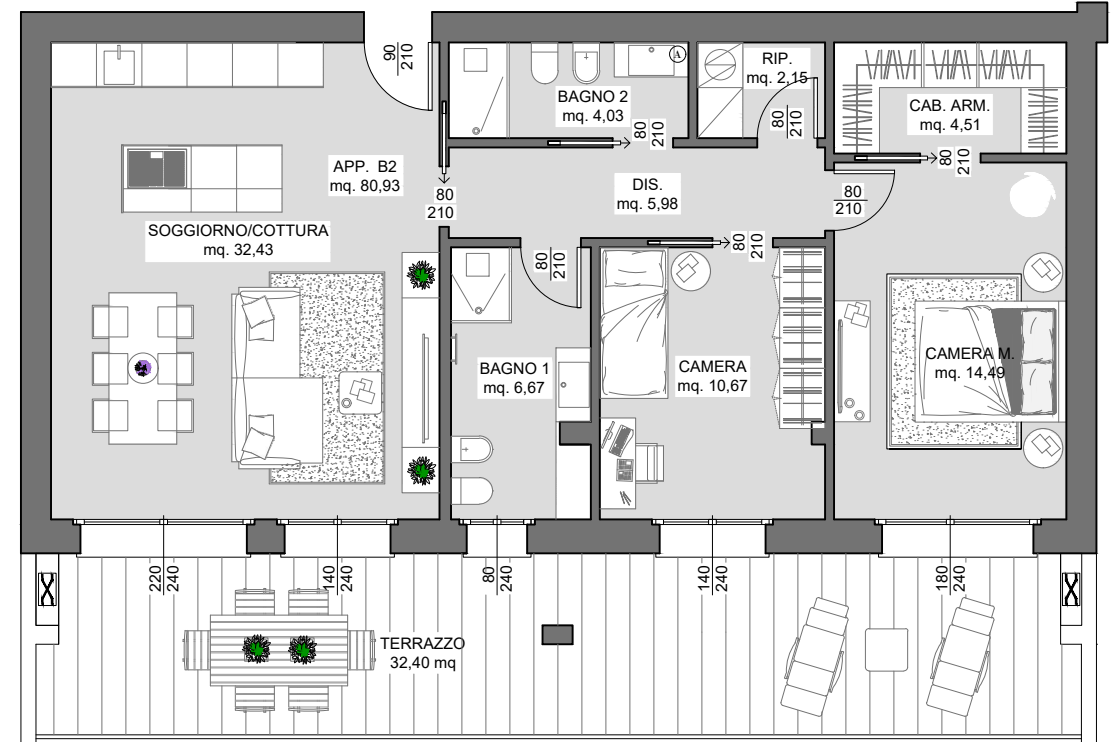

## APPARTAMENTO B2 PIANO PRIMO

 132,54 mq

 2

 2

PIANO INTERRATO

PIANO PRIMO

S.U. DI PROGETTO

Soggiorno/cottura	32,43 mq
Disimpegno 1	5,98 mq
Bagno 1	6,67 mq
Bagno 2	4,03 mq
Ripostiglio	2,15 mq
Camera 1	10,67 mq
Camera M.	14,49 mq
Cab. Armadio	4,51 mq
Terrazzo	32,40 mq
Cantina	3,94 mq